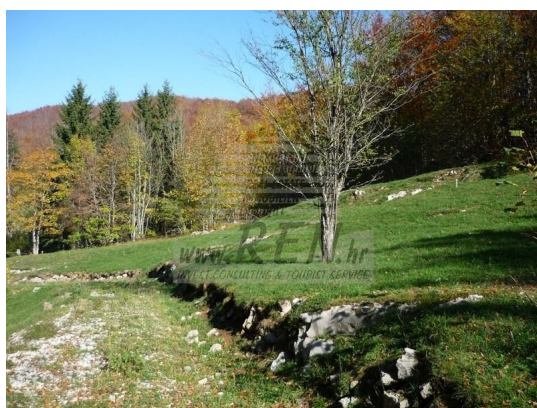

Castello 4326

30122 Venice

Mail: info@altagamma-re.it Web: altagamma-re.it

Tel: 041 2437843 - 347 4658246

Localita :	Mrkopalj
Codice :	00708
Superficie immobile :	1189 m2
Superficie particela :	1189 m2
Distanza dal centro :	3000 m
Distanza dal mare :	0 m
Vista sul mare :	No
Parcheggio :	No
Garage :	No
Cantina :	No
Aria condizionata :	No
Ascensore :	No
Riscaldamento centralizzato :	No
Piano :	n/a
Numero di piani :	0
Numero di camere da letto :	0
Numero di bagni :	0
Anno di costruzione :	n/a
Possibilita d'ampliamento :	No
Efficienza energetica :	Non specificato

Prezzo :	285.000 Kn
Prezzo :	38.000 €

Vendita terreno edificabile, Gorski Kotar, Novigrad Gorski Kotar --- Il terreno a Gorski Kotar si trova 3.000 m dal centro città, terreno edificabile, si possono costruire fino 1 case.