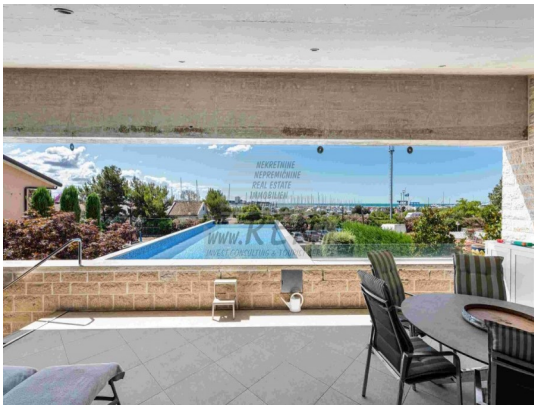

Castello 4326

30122 Venice

Mail: info@altagamma-re.it Web: altagamma-re.it

Tel: 041 2437843 - 347 4658246

Localita :	Umag
Codice :	05634
Superficie immobile :	429 m2
Superficie particela :	956 m2
Distanza dal centro :	600 m
Distanza dal mare :	100 m
Vista sul mare :	Si
Parcheggio :	Si
Garage :	Si
Cantina :	No
Aria condizionata :	No
Ascensore :	No
Riscaldamento centralizzato :	No
Piano :	2
Numero di piani :	2
Numero di camere da letto :	3
Numero di bagni :	3
Anno di costruzione :	2018
Possibilita d'ampliamento :	Si
Efficienza energetica :	A+

Prezzo :	
Prezzo :	su richiesta €

Lussuosa Villa Moderna presso l'ACI Marina - Residenza Esclusiva con Vista Mare

Nel pieno centro di Umago, accanto all'ACI Marina e praticamente in prima fila sul mare, si trova questa straordinaria villa moderna in pietra che unisce design di alto livello, lusso ed un'architettura unica. Pur non trovandosi direttamente su una spiaggia balneabile, la villa offre uno stile di vita esclusivo nella zona più prestigiosa della città, con una vista mare incantevole e totale privacy.