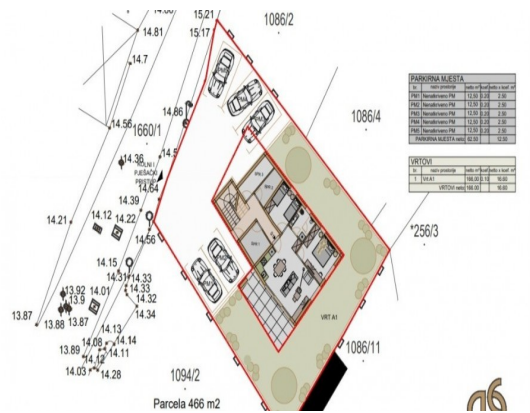

Castello 4326

30122 Venice

Mail: info@altagamma-re.it Web: altagamma-re.it

Tel: 041 2437843 - 347 4658246

Localita :	Medulin
Codice :	05531
Superficie immobile :	105 m2
Superficie particela :	0 m2
Distanza dal centro :	400 m
Distanza dal mare :	400 m
Vista sul mare :	No
Parcheggio :	Si
Garage :	No
Cantina :	No
Aria condizionata :	No
Ascensore :	No
Riscaldamento centralizzato :	No
Piano :	1
Numero di piani :	1
Numero di camere da letto :	3
Numero di bagni :	2
Anno di costruzione :	2025
Possibilita d'ampliamento :	No
Efficienza energetica :	Non specificato