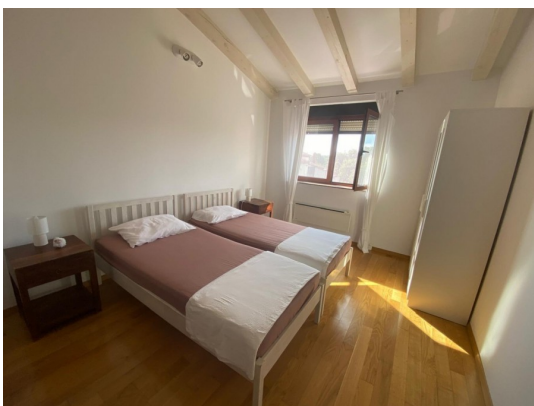

Castello 4326

30122 Venice

Mail: info@altagamma-re.it Web: altagamma-re.it

Tel: 041 2437843 - 347 4658246

Localita :	Ližnjan
Codice :	05501
Superficie immobile :	85 m2
Superficie particela :	0 m2
Distanza dal centro :	600 m
Distanza dal mare :	900 m
Vista sul mare :	Si
Parcheggio :	Si
Garage :	No
Cantina :	Si
Aria condizionata :	No
Ascensore :	No
Riscaldamento centralizzato :	No
Piano :	2
Numero di piani :	1
Numero di camere da letto :	2
Numero di bagni :	2
Anno di costruzione :	n/a
Possibilita d'ampliamento :	No
Efficienza energetica :	Non specificato