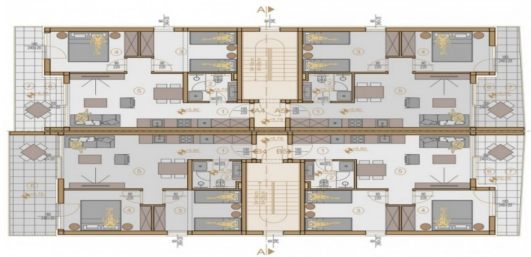

Castello 4326

30122 Venice

Mail: info@altagamma-re.it Web: altagamma-re.it

Tel: 041 2437843 - 347 4658246

BENE ZGRADE MEDULIN ZGRADA A + B TLOCRT 2. KAT

Localita :	Medulin
Codice :	05470
Superficie immobile :	56 m2
Superficie particela :	0 m2
Distanza dal centro :	300 m
Distanza dal mare :	200 m
Vista sul mare :	No
Parcheggio :	Si
Garage :	No
Cantina :	No
Aria condizionata :	No
Ascensore :	No
Riscaldamento centralizzato :	No
Piano :	2
Numero di piani :	1
Numero di camere da letto :	2
Numero di bagni :	1
Anno di costruzione :	2025
Possibilita d'ampliamento :	No
Efficienza energetica :	Non specificato