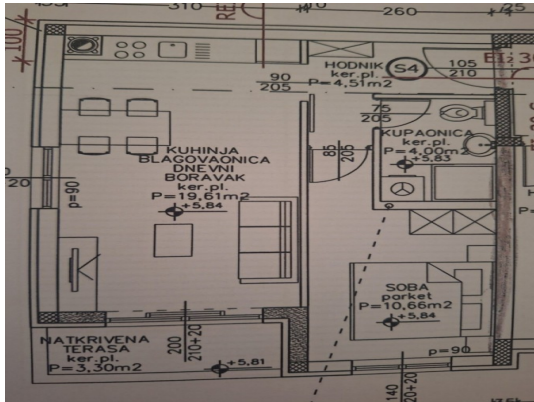

Castello 4326

30122 Venice

Mail: info@altagamma-re.it Web: altagamma-re.it

Tel: 041 2437843 - 347 4658246

Localita :	Pula
Codice :	05464
Superficie immobile :	40 m2
Superficie particela :	0 m2
Distanza dal centro :	2000 m
Distanza dal mare :	3000 m
Vista sul mare :	No
Parcheggio :	Si
Garage :	No
Cantina :	No
Aria condizionata :	No
Ascensore :	No
Riscaldamento centralizzato :	No
Piano :	2
Numero di piani :	1
Numero di camere da letto :	1
Numero di bagni :	1
Anno di costruzione :	2025
Possibilita d'ampliamento :	No
Efficienza energetica :	Non specificato