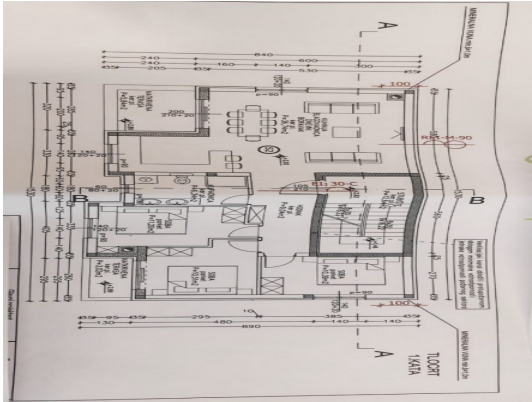

Castello 4326

30122 Venice

Mail: info@altagamma-re.it Web: altagamma-re.it

Tel: 041 2437843 - 347 4658246

Localita :	Pula
Codice :	05462
Superficie immobile :	87 m2
Superficie particela :	0 m2
Distanza dal centro :	2000 m
Distanza dal mare :	3000 m
Vista sul mare :	No
Parcheggio :	Si
Garage :	No
Cantina :	No
Aria condizionata :	No
Ascensore :	No
Riscaldamento centralizzato :	No
Piano :	1
Numero di piani :	1
Numero di camere da letto :	2
Numero di bagni :	2
Anno di costruzione :	2025
Possibilita d'ampliamento :	No
Efficienza energetica :	Non specificato