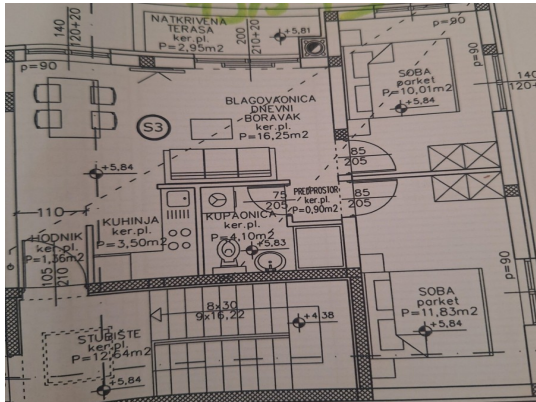

Castello 4326

30122 Venice

Mail: info@altagamma-re.it Web: altagamma-re.it

Tel: 041 2437843 - 347 4658246

Localita :	Pula
Codice :	05461
Superficie immobile :	50 m2
Superficie particela :	0 m2
Distanza dal centro :	2000 m
Distanza dal mare :	3000 m
Vista sul mare :	No
Parcheggio :	Si
Garage :	No
Cantina :	No
Aria condizionata :	No
Ascensore :	No
Riscaldamento centralizzato :	No
Piano :	2
Numero di piani :	1
Numero di camere da letto :	0
Numero di bagni :	2
Anno di costruzione :	2025
Possibilita d'ampliamento :	No
Efficienza energetica :	Non specificato