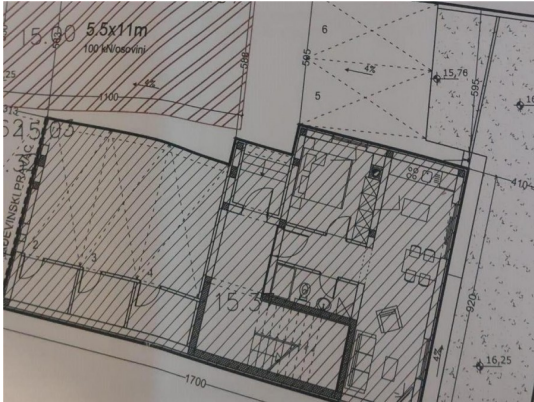

Castello 4326

30122 Venice

Mail: info@altagamma-re.it Web: altagamma-re.it

Tel: 041 2437843 - 347 4658246

Localita :	Pula
Codice :	05459
Superficie immobile :	40 m2
Superficie particela :	30 m2
Distanza dal centro :	2000 m
Distanza dal mare :	3000 m
Vista sul mare :	No
Parcheggio :	Si
Garage :	No
Cantina :	No
Aria condizionata :	No
Ascensore :	No
Riscaldamento centralizzato :	No
Piano :	n/a
Numero di piani :	1
Numero di camere da letto :	1
Numero di bagni :	1
Anno di costruzione :	2025
Possibilita d'ampliamento :	No
Efficienza energetica :	Non specificato