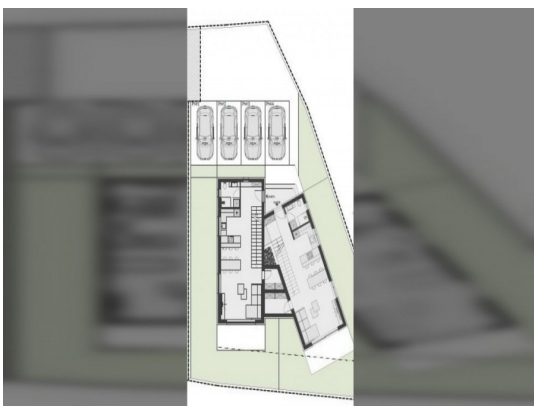

Castello 4326

30122 Venice

Mail: info@altagamma-re.it Web: altagamma-re.it

Tel: 041 2437843 - 347 4658246

Localita :	Medulin
Codice :	05308
Superficie immobile :	130 m ²
Superficie particela :	361 m ²
Distanza dal centro :	1000 m
Distanza dal mare :	800 m
Vista sul mare :	No
Parcheggio :	Si
Garage :	No
Cantina :	No
Aria condizionata :	No
Ascensore :	No
Riscaldamento centralizzato :	No
Piano :	n/a
Numero di piani :	2
Numero di camere da letto :	2
Numero di bagni :	3
Anno di costruzione :	2024
Possibilita d'ampliamento :	No
Efficienza energetica :	Non specificato

Prezzo :	1.875.000 Kn
Prezzo :	250.000 €

Medolino, 2 moderne ville bifamiliari, ideali per l'affitto turistico o familiare.

Il design moderno di queste ville si trova su un terreno di 361 m² ed è composto da un piano terra e un piano superiore.

Villa "A" della superficie netta di 88,30 mq

Piano terra - disimpegno+antibagno,

cucina+pranzo+soggiorno, ripostiglio, bagno e parte di giardino 76 mq.

Piano primo - disimpegno, due camere da letto, ciascuna con il

Piano terra - disimpegno+spogliatoio, cucina+pranzo+soggiorno, ripostiglio, bagno e parte di giardino 94 mq.

Piano primo - disimpegno, due camere da letto, ciascuna con il proprio bagno, mentre una camera è dotata anche di guardaroba.