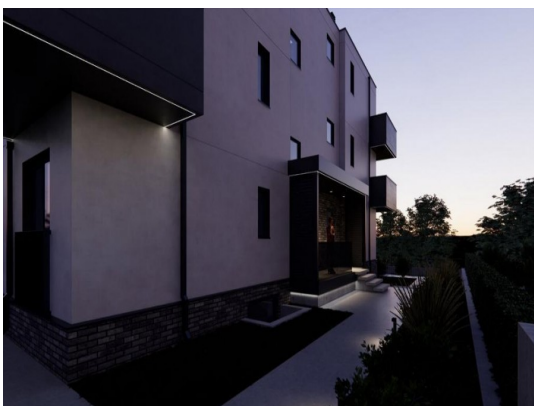

Castello 4326

30122 Venice

Mail: info@altagamma-re.it Web: altagamma-re.it

Tel: 041 2437843 - 347 4658246

Localita :	Medulin
Codice :	05171
Superficie immobile :	78 m2
Superficie particela :	0 m2
Distanza dal centro :	600 m
Distanza dal mare :	100 m
Vista sul mare :	Si
Parcheggio :	Si
Garage :	Si
Cantina :	Si
Aria condizionata :	No
Ascensore :	No
Riscaldamento centralizzato :	No
Piano :	2
Numero di piani :	1
Numero di camere da letto :	2
Numero di bagni :	2
Anno di costruzione :	2024
Possibilita d'ampliamento :	No
Efficienza energetica :	Non specificato