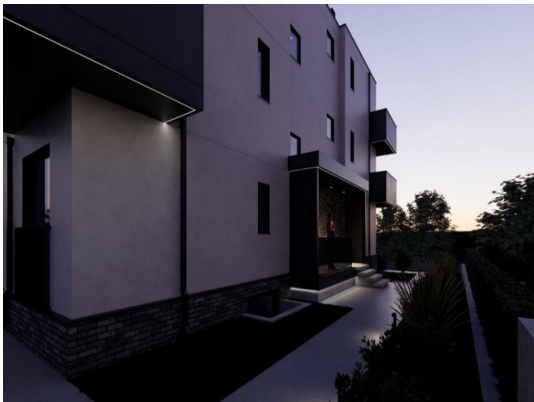

Castello 4326

30122 Venice

Mail: info@altagamma-re.it Web: altagamma-re.it

Tel: 041 2437843 - 347 4658246

Localita :	Medulin
Codice :	05169
Superficie immobile :	80 m2
Superficie particela :	0 m2
Distanza dal centro :	600 m
Distanza dal mare :	100 m
Vista sul mare :	Si
Parcheggio :	Si
Garage :	No
Cantina :	Si
Aria condizionata :	No
Ascensore :	No
Riscaldamento centralizzato :	No
Piano :	1
Numero di piani :	1
Numero di camere da letto :	2
Numero di bagni :	2
Anno di costruzione :	2024
Possibilita d'ampliamento :	No
Efficienza energetica :	Non specificato