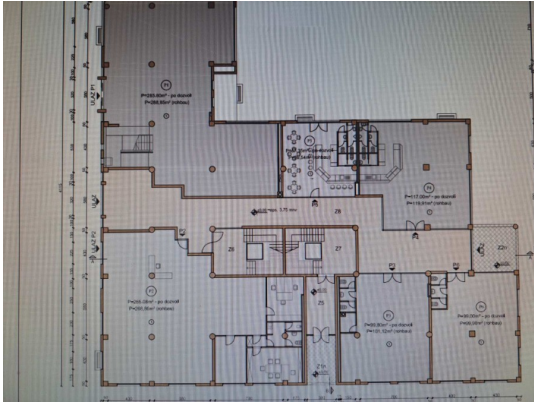

Castello 4326

30122 Venice

Mail: [info@altagamma-re.it](mailto:info@altagamma-re.it) Web: [altagamma-re.it](http://altagamma-re.it)

Tel: 041 2437843 - 347 4658246

Localita :	Pula
Codice :	04660
Superficie immobile :	99 m2
Superficie particela :	0 m2
Distanza dal centro :	0 m
Distanza dal mare :	800 m
Vista sul mare :	No
Parcheggio :	Si
Garage :	Si
Cantina :	No
Aria condizionata :	No
Ascensore :	No
Riscaldamento centralizzato :	No
Piano :	Pianterreno
Numero di piani :	1
Numero di camere da letto :	0
Numero di bagni :	0
Anno di costruzione :	2022
Possibilita d'ampliamento :	No
Efficienza energetica :	Non specificato