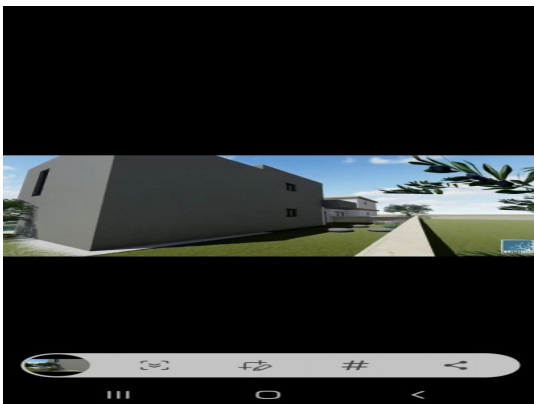

Castello 4326

30122 Venice

Mail: [info@altagamma-re.it](mailto:info@altagamma-re.it) Web: [altagamma-re.it](http://altagamma-re.it)

Tel: 041 2437843 - 347 4658246

Localita :	Medulin
Codice :	04624
Superficie immobile :	223 m2
Superficie particela :	0 m2
Distanza dal centro :	500 m
Distanza dal mare :	900 m
Vista sul mare :	No
Parcheggio :	Si
Garage :	No
Cantina :	No
Aria condizionata :	No
Ascensore :	No
Riscaldamento centralizzato :	No
Piano :	2
Numero di piani :	2
Numero di camere da letto :	3
Numero di bagni :	3
Anno di costruzione :	2023
Possibilita d'ampliamento :	Si
Efficienza energetica :	Non specificato

Prezzo :	5.853.750 Kn
Prezzo :	780.500 €

Pomer, casa bifamiliare con piscina.

La casa si trova a Pomer, vicino al porto turistico ACI, nonché al centro del paese.

La casa ha un design moderno, costruzione di qualità, attrezzature di prima qualità: è composta da un piano terra con un corridoio, un soggiorno con cucina e sala da pranzo, un bagno, 1 camera da letto con coupon e un terrazzo che conduce alla piscina (di 20m2).

terrazza.

Il cortile è composto da un parcheggio per 3 auto, una piscina e un giardino

Ideale sia per il turismo che per l'abitazione familiare.

Si propone una villetta bifamiliare, alle stesse condizioni.