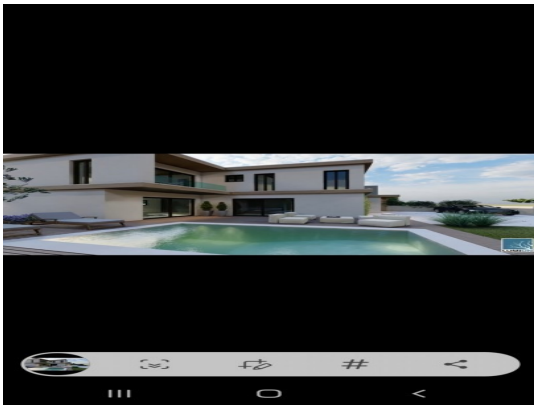

Castello 4326

30122 Venice

Mail: info@altagamma-re.it Web: altagamma-re.it

Tel: 041 2437843 - 347 4658246

Localita :	Medulin
Codice :	04624
Superficie immobile :	223 m2
Superficie particela :	0 m2
Distanza dal centro :	500 m
Distanza dal mare :	900 m
Vista sul mare :	No
Parcheggio :	Si
Garage :	No
Cantina :	No
Aria condizionata :	No
Ascensore :	No
Riscaldamento centralizzato :	No
Piano :	2
Numero di piani :	2
Numero di camere da letto :	3
Numero di bagni :	3
Anno di costruzione :	2023
Possibilita d'ampliamento :	Si
Efficienza energetica :	Non specificato

Prezzo :	5.853.750 Kn
Prezzo :	780.500 €

Pomer, casa bifamiliare con piscina.

La casa si trova a Pomer, vicino al porto turistico ACI, nonché al centro del paese.

La casa ha un design moderno, costruzione di qualità, attrezzature di prima qualità: è composta da un piano terra con un corridoio, un soggiorno con cucina e sala da pranzo, un bagno, 1 camera da letto con coupon e un terrazzo che conduce alla piscina (di 20m2).

Al primo piano ci sono altre 2 camere, ciascuna con bagno e