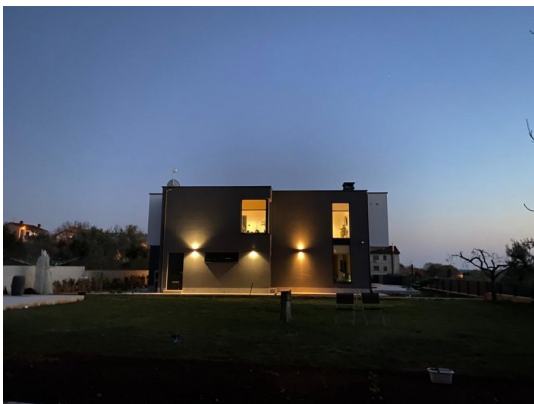

Castello 4326

30122 Venice

Mail: [info@altagamma-re.it](mailto:info@altagamma-re.it) Web: [altagamma-re.it](http://altagamma-re.it)

Tel: 041 2437843 - 347 4658246

Localita :	Medulin
Codice :	04396
Superficie immobile :	300 m2
Superficie particela :	1400 m2
Distanza dal centro :	600 m
Distanza dal mare :	800 m
Vista sul mare :	No
Parcheggio :	Si
Garage :	No
Cantina :	No
Aria condizionata :	No
Ascensore :	No
Riscaldamento centralizzato :	No
Piano :	n/a
Numero di piani :	2
Numero di camere da letto :	6
Numero di bagni :	5
Anno di costruzione :	2019
Possibilita d'ampliamento :	No
Efficienza energetica :	A+