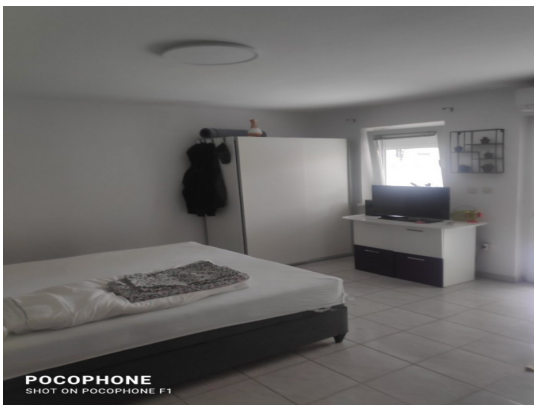

Castello 4326

30122 Venice

Mail: info@altagamma-re.it Web: altagamma-re.it

Tel: 041 2437843 - 347 4658246

Localita :	Medulin
Codice :	03418
Superficie immobile :	560 m2
Superficie particela :	500 m2
Distanza dal centro :	600 m
Distanza dal mare :	300 m
Vista sul mare :	No
Parcheggio :	Si
Garage :	No
Cantina :	No
Aria condizionata :	No
Ascensore :	No
Riscaldamento centralizzato :	No
Piano :	3
Numero di piani :	0
Numero di camere da letto :	10
Numero di bagni :	9
Anno di costruzione :	n/a
Possibilita d'ampliamento :	No
Efficienza energetica :	Non specificato

Prezzo :	7.725.000 Kn
Prezzo :	1.030.000 €

In una posizione eccellente a Medulin, si vende una palazzina, a cca 300 metri dal mare. La casa è composta da piano terra: 2 appartamenti-monocale app. con una camera da letto, bagno, cucina e ampio appartamento.

1 piano composto da due camere da letto, bagno, soggiorno, cucina e terrazzo vista mare! Al primo piano ci sono anche 3 monocali, composti da camera, cucina, bagno e terrazzo vista mare!

2 ° piano: composto da appartamenti con soppalco + due